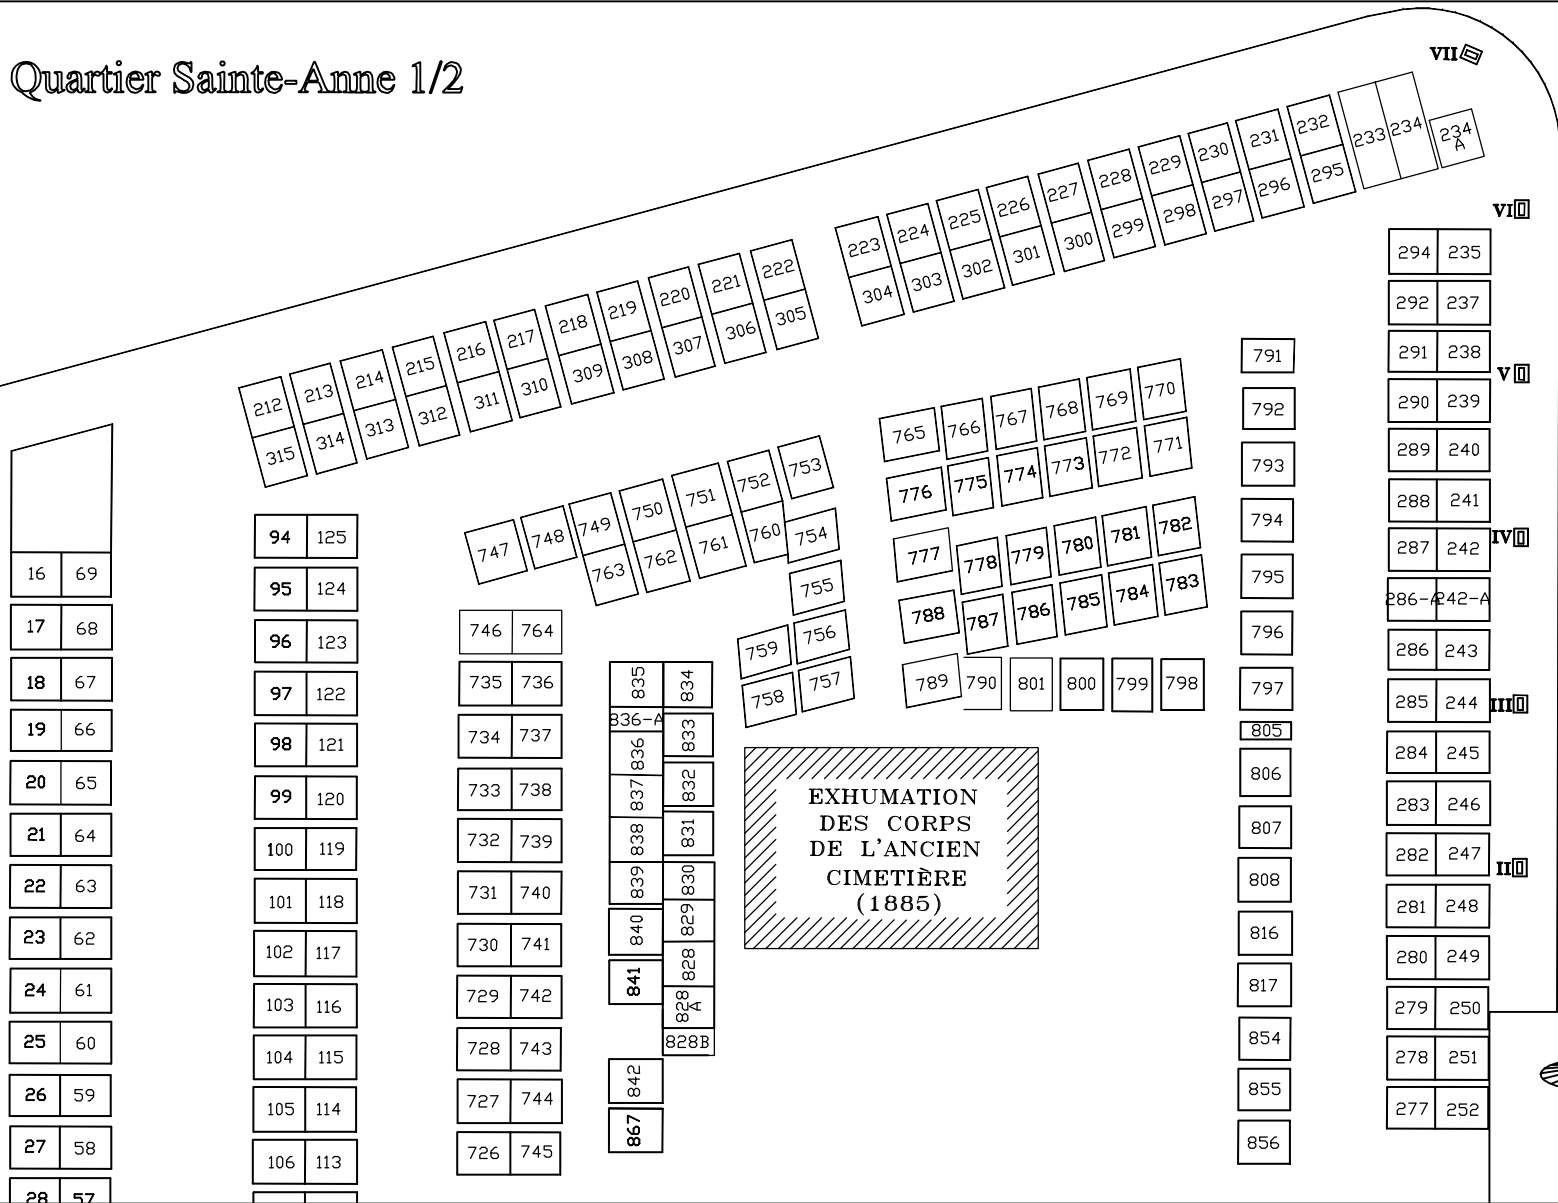

Quartier Sainte-Anne 1/2

EXHUMATION
DES CORPS
DE L'ANCIEN
CIMETIÈRE
(1885)

**VAILLANCOURT
ROBFAILLE
SAVOIE
BÉDARD
ET ASSOCIÉS**
ARPENTREURS-GÉOMÈTRES

CHAMBERLON
028-5544
CHARENT
028-5480
SAINT-ÉTIENNE-DE-LAURON
031-7273
SAINT-AUGUSTIN-DE-DESMAURES
078-2598
SAINT-VOY
056-1572
LEVIS
038-1535

PIERRE GRÉGOIRE
ARPENTEUR-GÉOMÈTRE