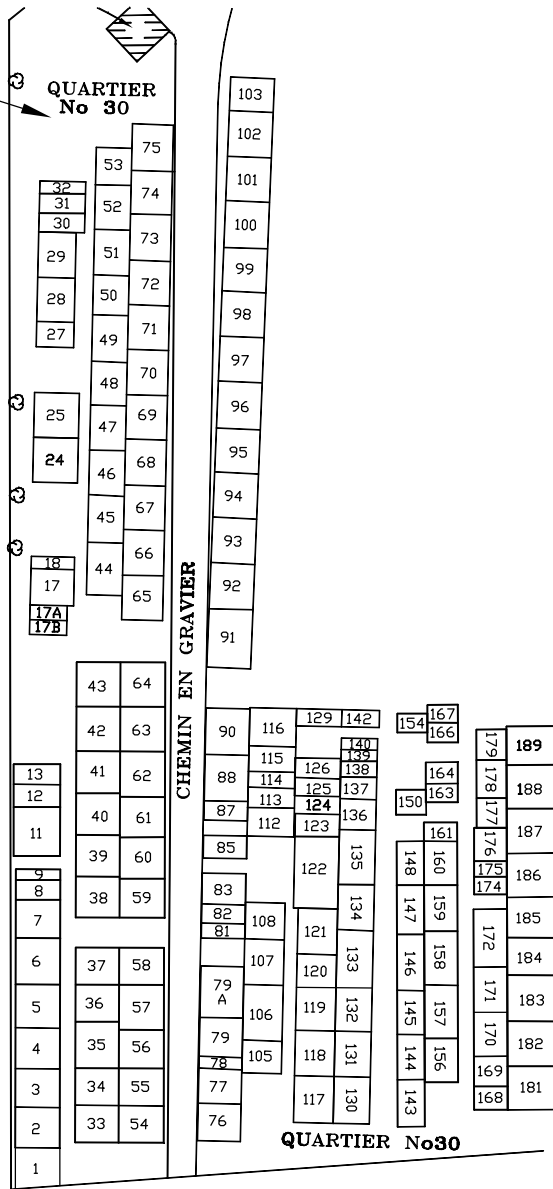

Columbarium

QUARTIER No 30

QUARTIER No30

Secteur Saint-David
 Quartier 30 1/1

VAILLANCOURT
 ROYFALLE
 SAVOIE
 BÉDARD
 ET ASSOCIÉS
 ARCHITECTES-GÉOMÈTRES

CHARLESBOURG
 828-8544
 CHERRY
 832-4488
 SAINT-ÉTIENNE-DE-LALON
 831-7575
 SAINT-AUGUSTIN-DE-DEMAURES
 878-2588
 SAINTE-FOY
 826-1822
 LÉVIS
 838-1838

PIERRE GRÉGOIRE
 ARPENTEUR-GÉOMÈTRE